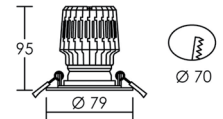

Corps aluminium blanc. Kit prêt-à-poser.
Alimentation 350 mA, classe 2.

1 LED 13W 1100 Lm
350mA IP20* IK02 50 000 h

KIT ELITE F6

► Fixe

13W

1100 Lm

Faisceau	Teinte	Code	€ HT
N 36°	● 3000 K	50150	91,00
N 36°	○ 4000 K	50151	91,00
N 60°	● 3000 K	50152	91,00
N 60°	○ 4000 K	50153	91,00

KIT ELITE F5

► Fixe

13W

1100 Lm

Faisceau	Teinte	Code	€ HT
N 36°	● 3000 K	50130	90,00
N 36°	○ 4000 K	50131	90,00
N 60°	● 3000 K	50132	90,00
N 60°	○ 4000 K	50133	90,00

KIT ELITE S5

► Fixe

13W

1100 Lm

Faisceau	Teinte	Code	€ HT
N 36°	● 3000 K	50134	90,00
N 36°	○ 4000 K	50135	90,00
N 60°	● 3000 K	50136	90,00
N 60°	○ 4000 K	50137	90,00

KIT ELITE A5

► Orientable

13W

1100 Lm

Faisceau	Teinte	Code	€ HT
N 36°	● 3000 K	50138	96,00
N 36°	○ 4000 K	50139	96,00
N 60°	● 3000 K	50140	96,00
N 60°	○ 4000 K	50141	96,00

KIT ELITE F4

► Fixe IP44

13W

1100 Lm

Verre de protection

Faisceau	Teinte	Code	€ HT
N 36°	● 3000 K	50154	102,00
N 36°	○ 4000 K	50155	102,00
N 60°	● 3000 K	50156	102,00
N 60°	○ 4000 K	50157	102,00

*Sauf pour le KIT ELITE F4 (IP44).

ENCASTRÉ