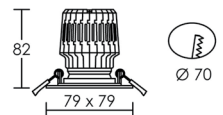

## KIT ELITE S5

► Fixe

13W

1100 Lm

Faisceau	Teinte	Code	€ HT
<b>N</b> 36°	● 3000 K	<b>50134</b>	<b>90,00</b>
<b>N</b> 36°	○ 4000 K	<b>50135</b>	<b>90,00</b>
<b>N</b> 60°	● 3000 K	<b>50136</b>	<b>90,00</b>
<b>N</b> 60°	○ 4000 K	<b>50137</b>	<b>90,00</b>