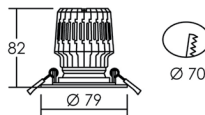

## KIT ELITE F5

► Fixe

13W

1100 Lm

Faisceau	Teinte	Code	€ HT
<b>N</b> 36°	● 3000 K	<b>50130</b>	<b>90,00</b>
<b>N</b> 36°	○ 4000 K	<b>50131</b>	<b>90,00</b>
<b>N</b> 60°	● 3000 K	<b>50132</b>	<b>90,00</b>
<b>N</b> 60°	○ 4000 K	<b>50133</b>	<b>90,00</b>