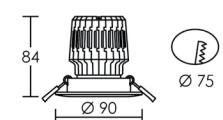

## KIT ELITE F4

► Fixe IP44

13W

1100 Lm

Verre de protection

Faisceau	Teinte	Code	€ HT
<b>N</b> 36°	● 3000 K	<b>50154</b>	<b>102,00</b>
<b>N</b> 36°	○ 4000 K	<b>50155</b>	<b>102,00</b>
<b>N</b> 60°	● 3000 K	<b>50156</b>	<b>102,00</b>
<b>N</b> 60°	○ 4000 K	<b>50157</b>	<b>102,00</b>

\*Sauf pour le KIT ELITE F4 (IP44).

ENCASTRÉ