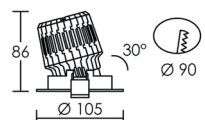

## KIT ELITE A5

► Orientable

13W

1100 Lm

Faisceau	Teinte	Code	€ HT
<b>N</b> 36°	● 3000 K	<b>50138</b>	<b>96,00</b>
<b>N</b> 36°	○ 4000 K	<b>50139</b>	<b>96,00</b>
<b>N</b> 60°	● 3000 K	<b>50140</b>	<b>96,00</b>
<b>N</b> 60°	○ 4000 K	<b>50141</b>	<b>96,00</b>